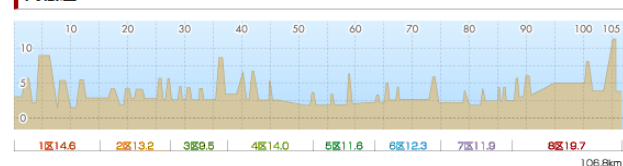

堀 龍彦
経済 3
Best記録
5000m
13'54"39
10000m
30'38"21
出身:大牟田

山本 修二
経済 2
Best記録
5000m
14'01"73
10000m
29'12"72
出身:遊学館

小笹 椋
経済 2
Best記録
5000m
14'15"23
10000m
29'12"50
出身:埼玉栄

相澤 晃
経済 1
Best記録
5000m
13'54"75
10000m
30'48"17
出身:学法石川

今西 駿介
経済 1
Best記録
5000m
14'08"91
10000m
—
出身:小林

渡邊 泰太
経済 1
Best記録
5000m
14'08"63
10000m
28'59"77
出身:吉原工業

関東	東洋大学	北海道	北海道教育大学
	青山学院大学	東北	東北大学
	駒澤大学	北信越	新潟大学
	早稲田大学	東海	岐阜経済大学
	東海大学	関西	京都産業大学
	明治大学		大阪経済大学
	山梨学院大学	立命館大学	
	日本大学	中四国	広島経済大学
	日本体育大学	九州	日本文理大学
	拓殖大学	OP	全日本大学選抜チーム
	帝京大学	OP	東海学連選抜チーム
	国学院大学		
中央学院大学			
大東文化大学			
国士舘大学			

コース紹介

全日本大学駅伝のコースは、名古屋市の熱田神宮西門前から三重県伊勢市の伊勢神宮内宮宇治橋前のゴールまで106.8km。長距離・短距離を組み合わせた8区間設定で、前半は小刻みなアップダウンが多く、後半は比較的フラットなコースとなっています。各区間のコース概要は下記マップをご覧ください。

全体マップ

高低差

11月6日(日) 朝8時00分~ テレビ朝日系列で放送!!