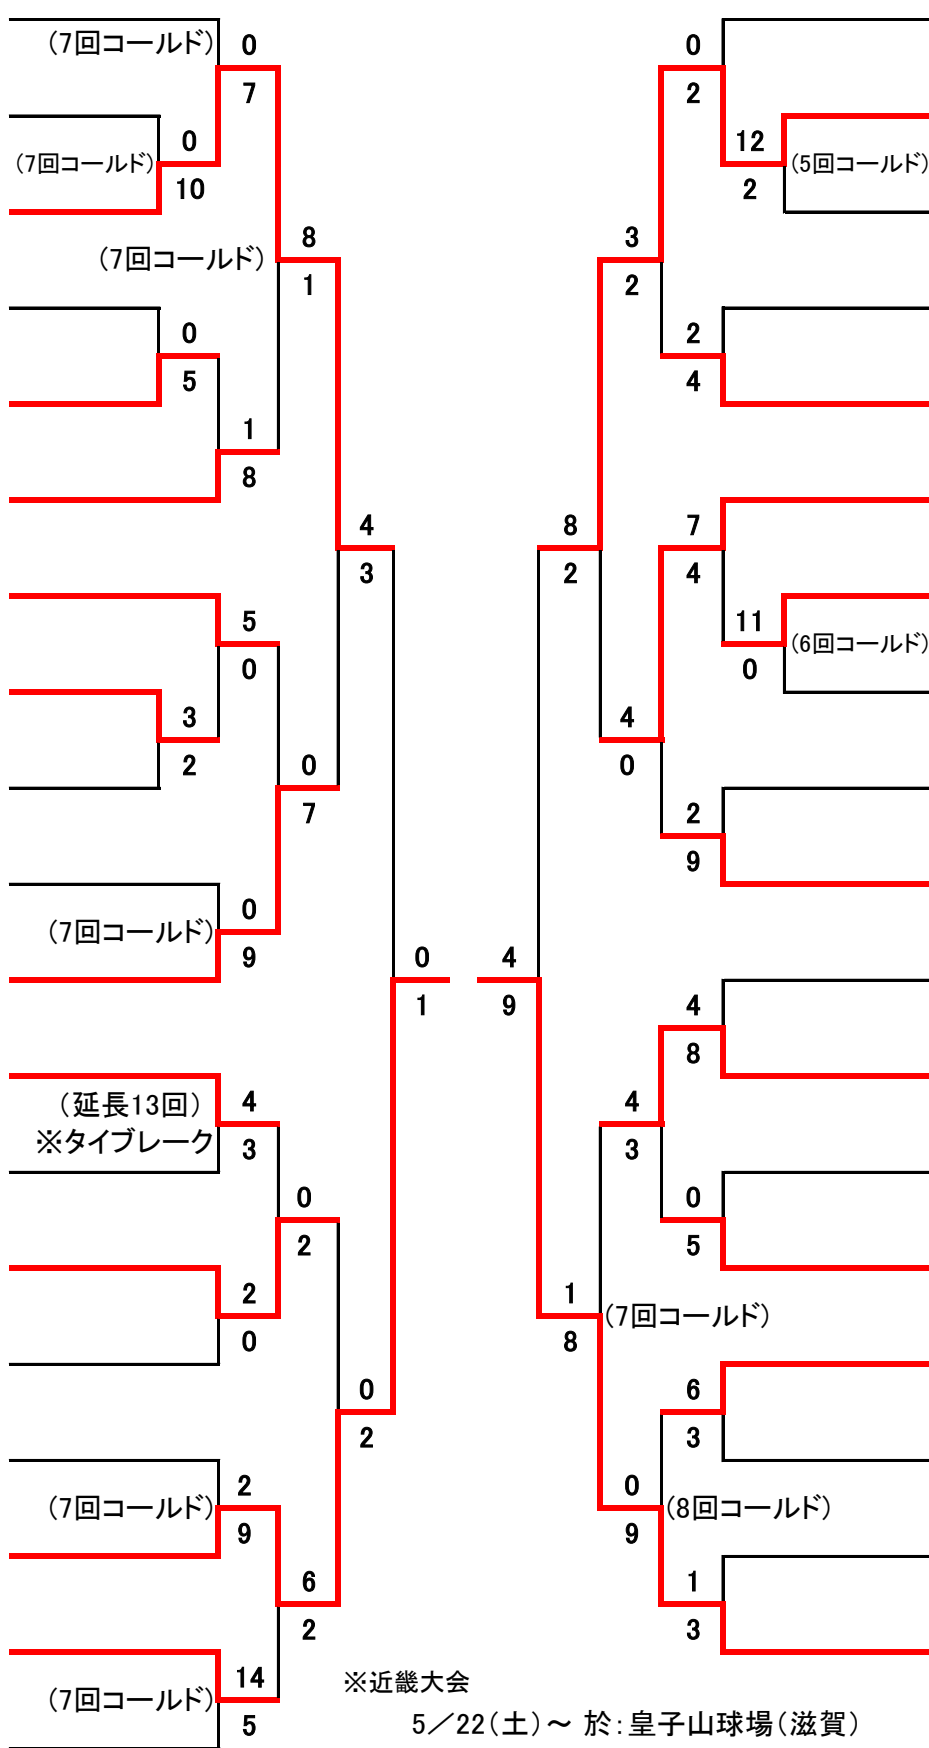

【決勝戦】

【3位決定戦】

東播磨

明石商業

神戸弘陵学園

淡路三原

伊川谷北

加古川西

社

武庫荘総合

須磨翔風

県立大学附属

滝川第二

尼崎小田

北須磨

報徳学園

柏原

豊岡

神港学園

市立尼崎

長田

明石北

東洋大姫路

松陽