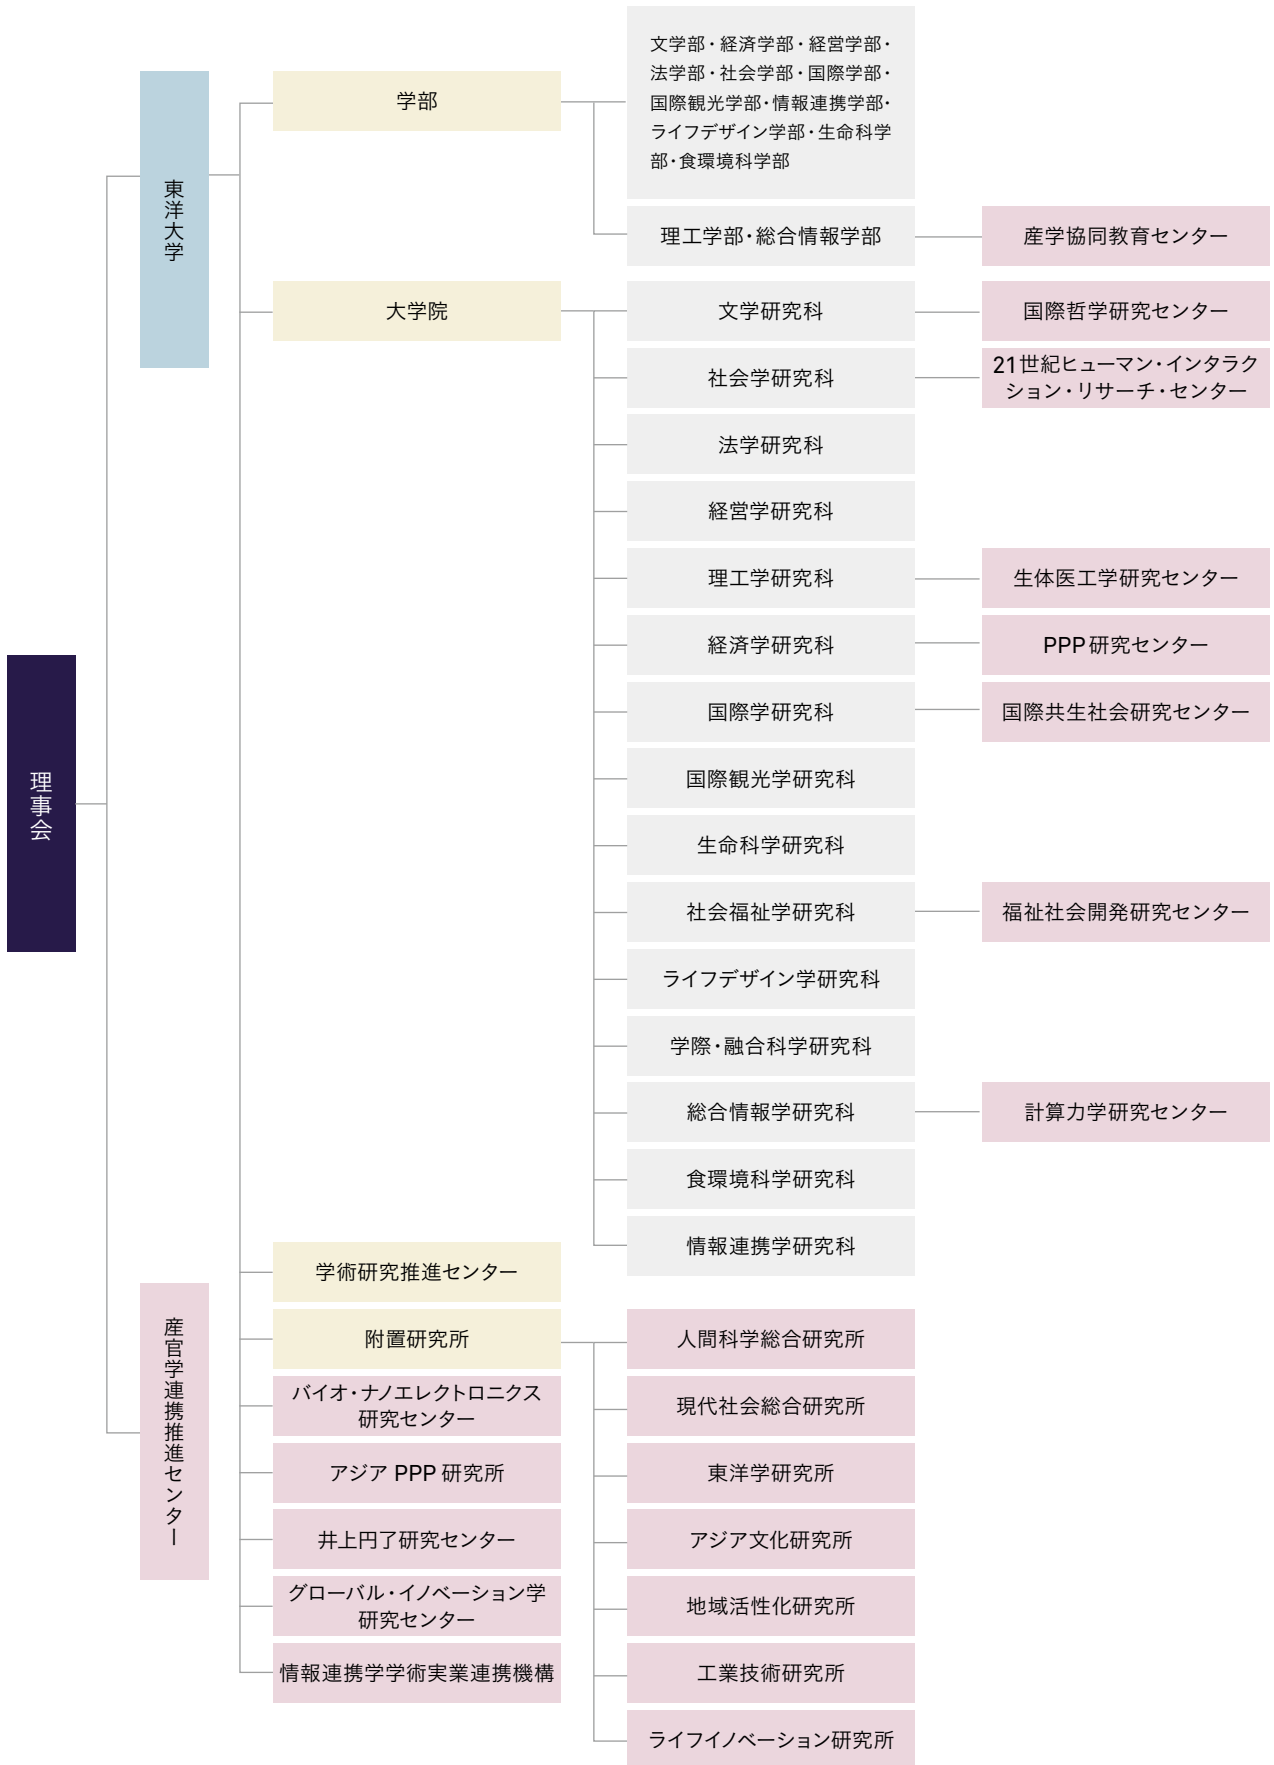

東洋大学 研究・産官学連携 組織図

2020年2月現在

理事会