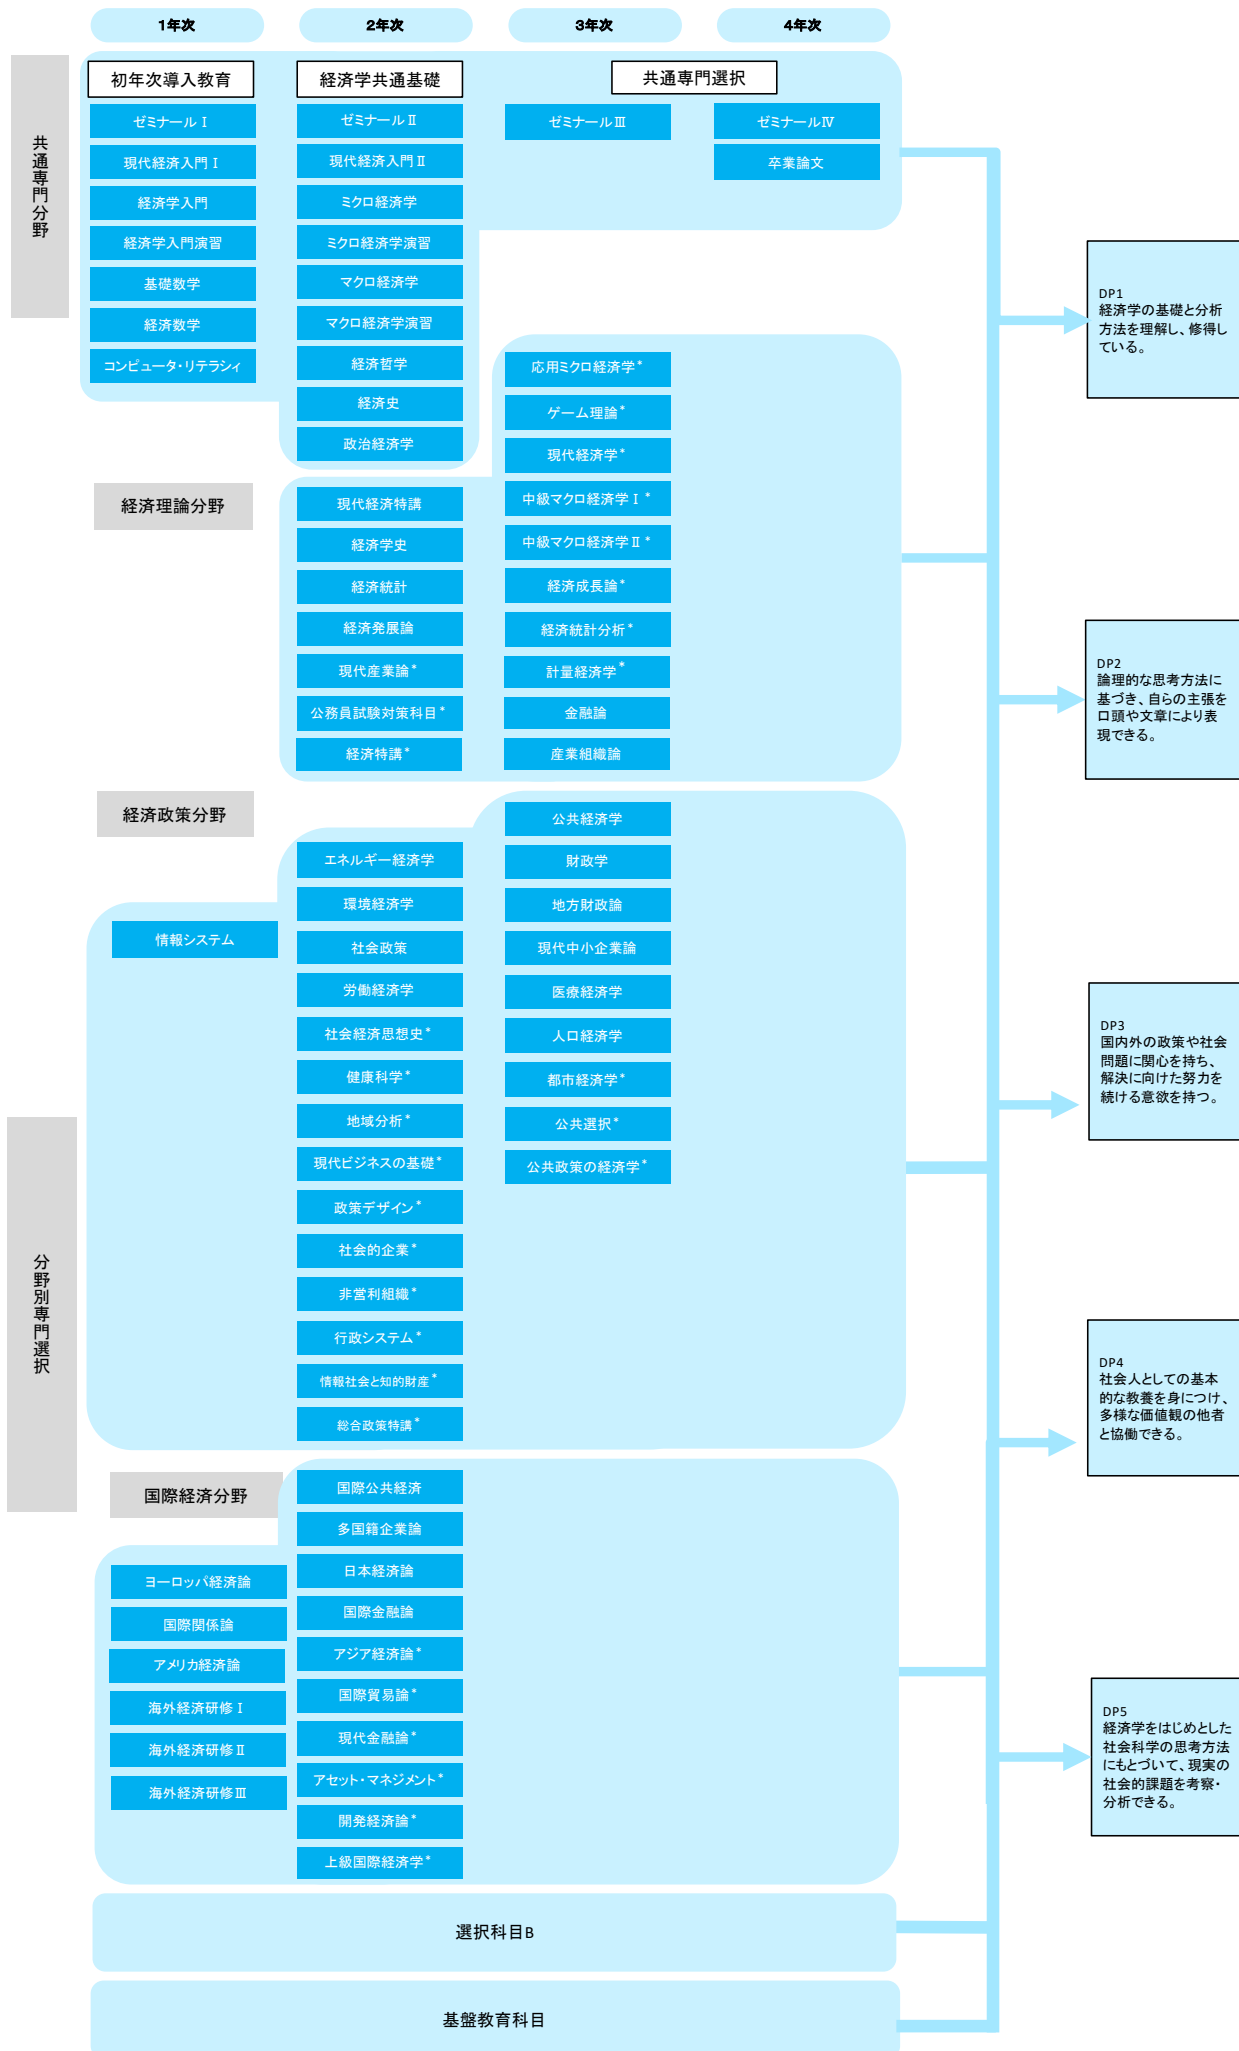

2021年度入学生用 経済学部 第2部 経済学科 カリキュラムマップ

(注) 「*」の科目は相互聴講科目で第1部の3学科で開講されている。
DP…ディプロマ・ポリシー