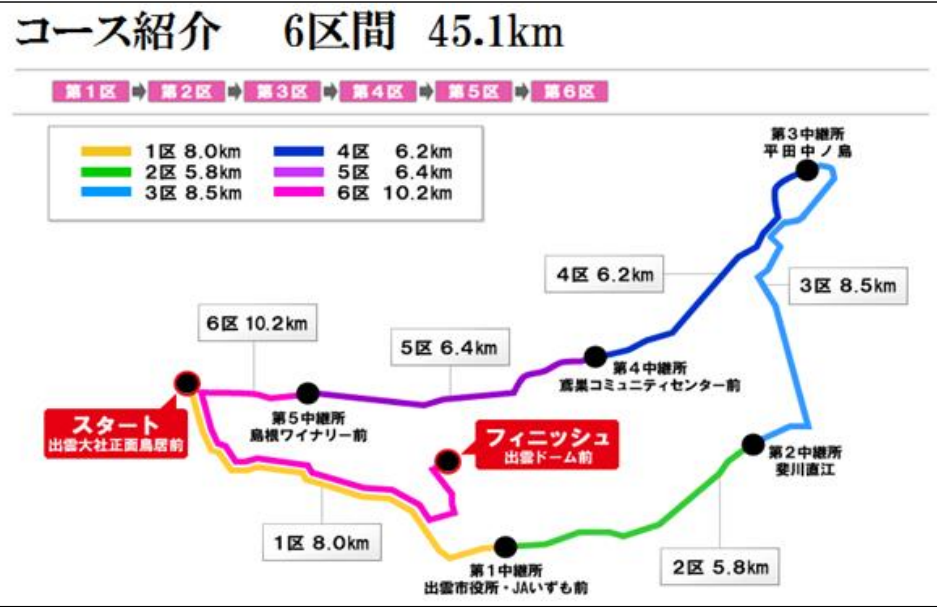

西山和弥
総情 2

Best記録
5000m
13'46"95
10000m
28'35"72

吉川洋次
ライフ 2

Best記録
5000m
14'15"73
10000m
28'53"51

鈴木宗孝
経済 1

Best記録
5000m
14'30"12
10000m
29'17"89

区間詳細

1区(8.0km) 出雲大社正面鳥居前	～	出雲市役所前
2区(5.8km) 出雲市役所前	～	斐川直江
3区(8.5km) 斐川直江	～	平田中ノ島
4区(6.2km) 平田中ノ島	～	高巣コミュニティセンター前
5区(6.4km) 高巣コミュニティセンター前	～	島根ワイナリー前
6区(10.2km) 島根ワイナリー前	～	出雲ドーム

出場校一覧 全21チーム (出場回数)

1.札幌学院大学 (初)	10.城西大学 (4回目)	19.広島経済大学 (17回目)
2.札幌国際大学 (初)	11.拓殖大学 (4回目)	20.日本文理大学 (13回目)
3.東北学連選抜 (30回目)	12.帝京大学 (8回目)	21.アイビーリーグ選抜 (21回目)
4.青山学院大学 (9回目)	13.中央学院大学 (9回目)	
5.東洋大学 (19回目)	14.北信越学連選抜 (30回目)	
6.早稲田大学 (26回目)	15.皇學館大学 (初)	
7.日本体育大学 (20回目)	16.立命館大学 (16回目)	
8.東海大学 (20回目)	17.京都産業大学 (26回目)	
9.法政大学 (13回目)	18.大阪経済大学 (3回目)	