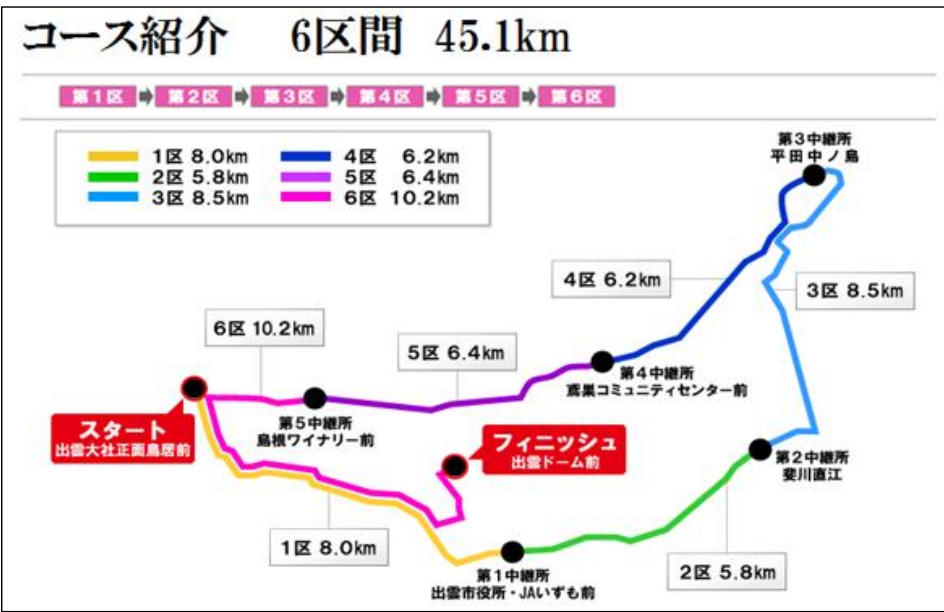

**西山和弥**  
総情 2

Best記録  
5000m  
13'46"95  
10000m  
28'35"72

**吉川洋次**  
ライフ 2

Best記録  
5000m  
14'15"73  
10000m  
28'53"51

**鈴木宗孝**  
経済 1

Best記録  
5000m  
14'30"12  
10000m  
29'17"89

### 区間詳細

1区(8.0km) 出雲大社正面鳥居前	~	出雲市役所前
2区(5.8km) 出雲市役所前	~	斐川直江
3区(8.5km) 斐川直江	~	平田中ノ島
4区(6.2km) 平田中ノ島	~	高巣コミュニティセンター前
5区(6.4km) 高巣コミュニティセンター前	~	島根ワイナリー前
6区(10.2km) 島根ワイナリー前	~	出雲ドーム